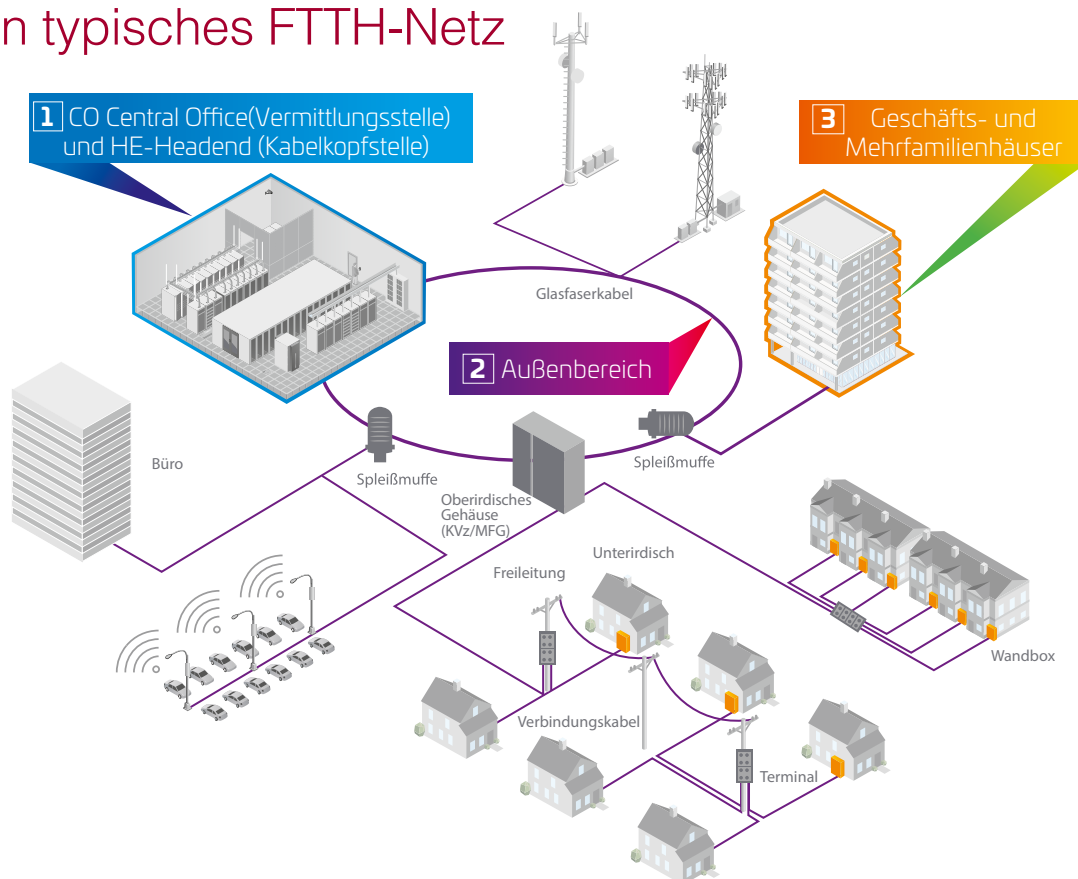

Mit SixX und weltweit führenden Herstellern das volle Potenzial ausschöpfen

Seit mehr als 10 Jahren realisieren wir moderne FTTx-Lösungen und bieten neben den Produkten auch unser KnowHow für die Planung und Umsetzung ihrer Projekte an. Wir haben in den letzten Jahren zuverlässig FTTH-Projekte umgesetzt und den Netzausbau für kleine und große Kunden realisiert. Sie profitieren von der Fachkompetenz unserer Mitarbeiter von in allen Bereichen der Fiberoptik und wir

helfen Ihnen ihr Netzwerkdesign zu optimieren und die perfekten Komponenten für den Ausbau zu wählen. SixX International bietet Ihnen zusammen mit weltweit führenden Herstellern die passende Lösung. Wir ermitteln mit Ihnen die Gesamtbetriebskosten, liefern Teilpakete oder Komplettlösungen, unterstützen Sie mit Schulungen bis hin zur Realisierung und in Betriebnahme samt der Dokumentation Ihres FTTx Netzes.

Ein typisches FTTH-Netz

Ein Auszug unserer Partner

COMMSCOPE®

Sterlite Tech

PRİESS

dura·line

SICHERT
Your Partner